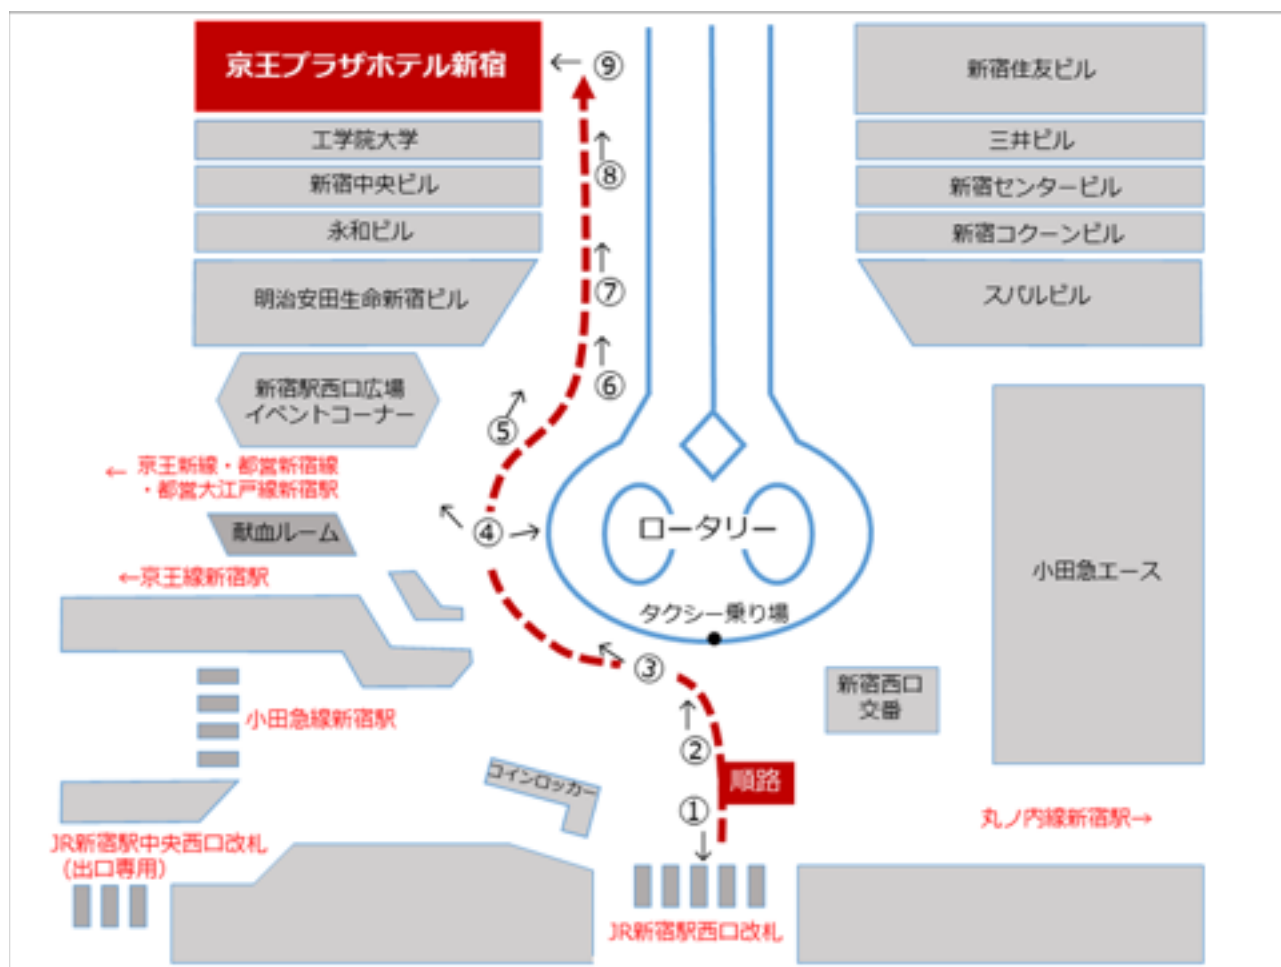

# 会場アクセスマップ

京王プラザホテルの近くとホテル内では、今年と来年の当番幹事の学年が小さなパネルを持って皆様をご案内します。

**会場：京王プラザホテル新宿 コンコードボールルーム（本館5階）**

〒160-8330 東京都新宿区西新宿2-2-1

TEL. 03-3344-0111（代表）

- 1 JR新宿駅「西口改札」から 新宿新都心方面地下通路経由 徒歩7分
- 2 京王線・小田急線・丸ノ内線・都営新宿線「新宿駅」から徒歩5～10分
- 3 都営大江戸線「都庁前駅」B1出口すぐ

# 会場アクセス（詳細版）

①～⑥の丸囲み数字は上記地図上の場所と呼応しています。

## ①JR新宿駅西口改札です（改札外から撮影）

②JR新宿駅西口改札を出てまっすぐ進むと「西口地下広場」の矢印がありますので直進します。

③さらに直進すると、正面に西口ロータリーが見えます。このとき上部の案内板の左方に「京王プラザホテル」がありますので、左方向に進んでください。

④口

ロータリーを右手に見ながらロータリー沿いに歩きます（時計回りにロータリーを回る）。進んでいくと左手には「新宿駅西口広場イベントコーナー」が、右手はロータリーが見えます。

新宿駅西口広場イベントコーナー

ロータリー

⑤ イベント広場を過ぎると上部にはこのような表示があります。引き続き右斜め方向に（時計回りに）ロータリーに沿って歩きます。

⑥ ロータリーを回りきると「明治安田生命ビル」が左手に見えます。

⑦明治安田生命ビル付近から、道なりに新宿駅西口地下通路へと進みます。右側に動く歩道がありますのでご利用ください。

⑧そのままずっと新宿駅西口地下通路を直進し、工学院大学を通り過ぎると地上出口が見えます。